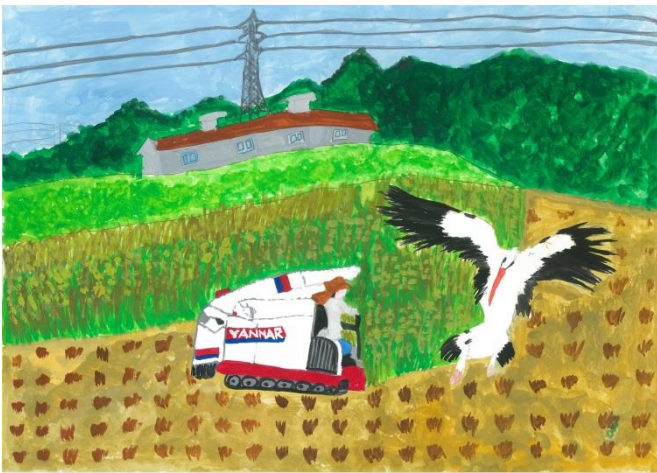

第19回『農』絵画コンクール

身近な「農」を見つけよう!

わたしと「農」

『農業』は、安心して安全な食料の供給と緑のある美しい自然環境を保つ役割を果たしています。農業保険制度は、台風や洪水などによって受ける損害を補償する農業共済制度と農業収入の減少に伴う農業経営への影響を緩和する収入保険制度で、農家の経営を守り、国民の食料生産確保に貢献しています。

第18回『農』絵画コンクール県知事賞(風景画の部)
「農ぎよう大せつ」

第18回『農』絵画コンクール県知事賞(人物画の部)
「あわじしまのナルトおれんじおいしいー!」

『農』絵画コンクールは、自然とのふれあいを通じて、
農業の大切さを実感してもらうことを目的としています。

<主催> 兵庫県農業共済組合連合会
〒650-0011 神戸市中央区下山手通4丁目15-3
TEL 078-332-7169
URL <http://www.nosai-hyogo.or.jp/>

<後援> 兵庫県・兵庫県教育委員会